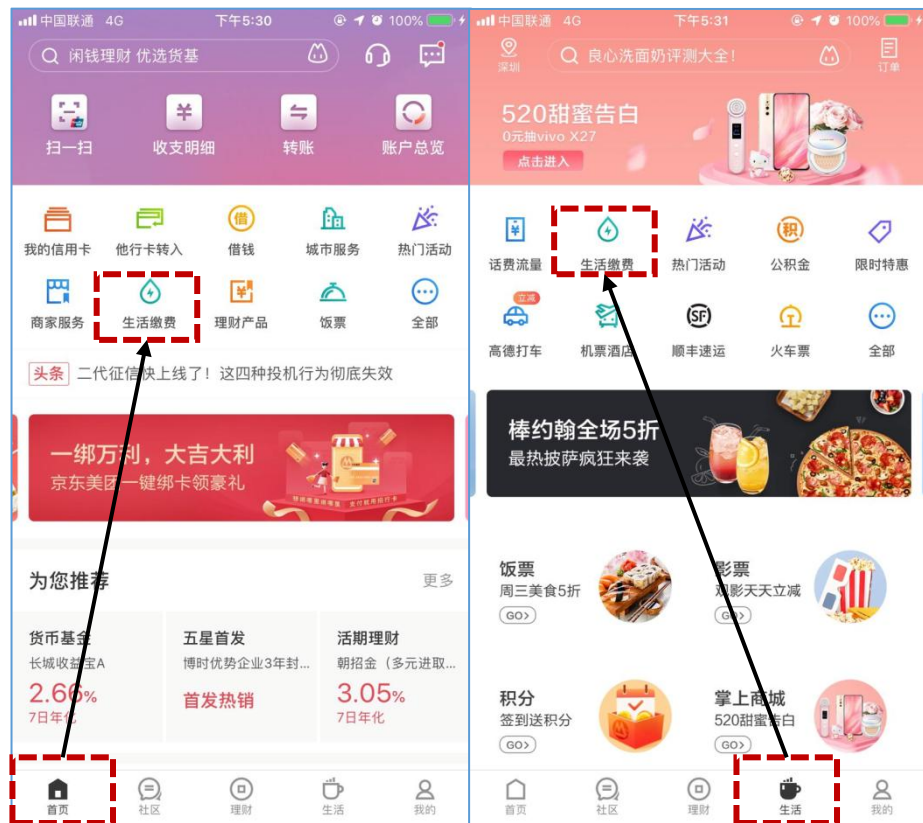

02 缴费云服务平台

1、下载招商银行APP

通过手机应用商店搜索“招商银行”

下载招商银行APP

招商银行

2、打开招商银行APP完成注册绑卡

卡片说明：一网通支付支持主流银行卡，党费商户暂不开通信用卡缴费功能

通过短信链接跳转至招行APP进入缴纳

1、点击缴费云发送的**短信链接**

2、直接进入APP的缴费页面

3、缴费完成

(短信的链接中含有缴费编号信息，党员本人点击后可直接发起查询和缴纳，非本人APP扫码无法查询和缴费，用户信息私密)

备选缴费入口：通过招商银行APP直接缴纳

1、找到招商银行APP生活缴费入口

(也可通过搜索框直接搜索“党费”)

2、点击“党费”

3、找到“网龙党委”

备选缴费入口：通过招商银行APP直接缴纳

4、输入缴费编号(工号)

中国移动 14:34 70%

生活缴费

网龙党委

缴费编号 请在此输入

分组 待分组 >